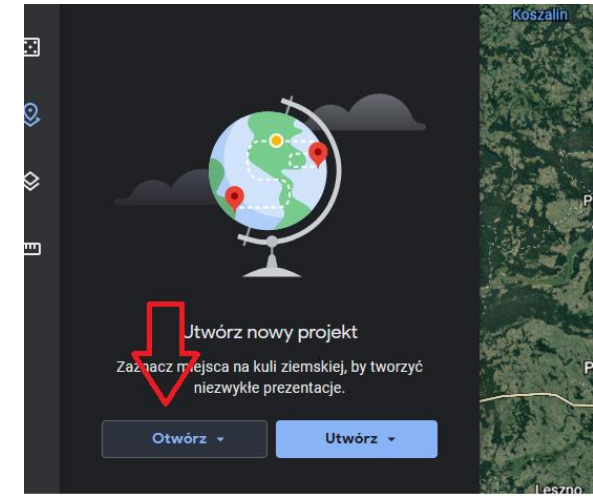

Wizualizacja projektu w Google Earth

W przeglądarce:

<https://earth.google.com/web/>

Lub instalacja aplikacji na komputer:

<https://www.google.com/earth/download/gep/agree.html?gl=PL&hl=pl>