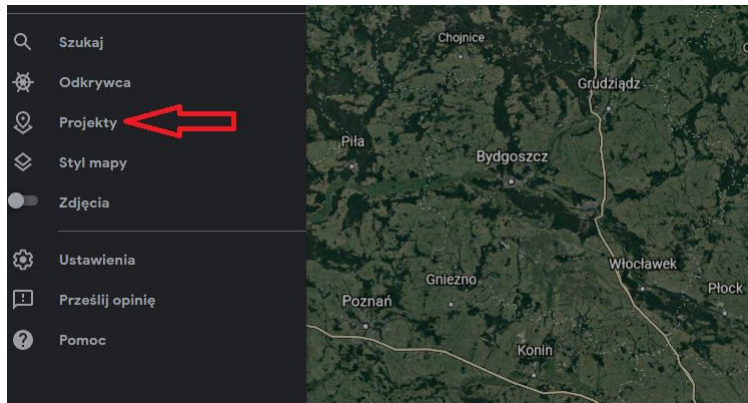

Wizualizacja projektu w Google Earth

W przeglądarce:

<https://earth.google.com/web/>

Lub instalacja aplikacji na komputer:

<https://www.google.com/earth/download/gep/agree.html?gl=PL&hl=pl>